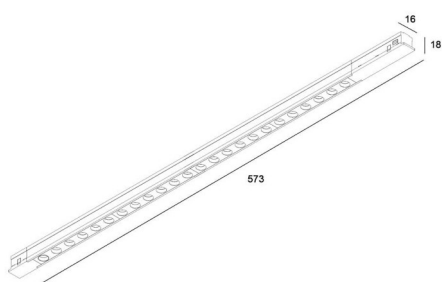

OBEČNÉ INFORMACE

Svítidlo do magnetického lištového systému

EAN:	8592561019758
KÓD VÝROBKU:	64019758
BARVA:	bílá
INSTALACE:	do profilu
ZÁRUKA:	3 roky
HMOTNOST:	0,194 kg

TECHNICKÉ A INSTALAČNÍ INFORMACE

TŘÍDA ELEKTRICKÉ OCHRANY:	II.
STUPEŇ KRYTÍ:	IP20
CERTIFIKÁT:	CE
PROVOZNÍ TEPLOTA:	0° až +40°C
OVLÁDÁNÍ:	on / off
VSTUPNÍ NAPĚTÍ:	48 V
ELEKTRICKÝ PŘÍKON:	20 W
SVĚTELNÝ ZDROJ:	LED
TEPLOTA CHROMATIČNOSTI:	3000 K
SVĚTELNÝ TOK:	1180 lm
INDEX PODÁNÍ BAREV:	90+
SDCM3:	ano
ZNAČKA LED DIOD:	Everlight
MATERIÁL SVÍTIDLA:	hliník, plast
VYZAŘOVACÍ ÚHEL:	36°
SERVIS:	ano